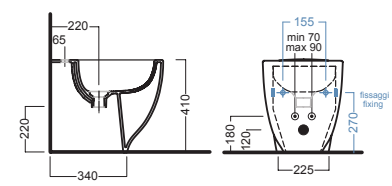

DISEGNO TECNICO TECHNICAL DESIGN

vedi sequenza di montaggi pag. 163
see installation sequence page 163

vedi sequenza di montaggi pag. 163
see installation sequence page 163