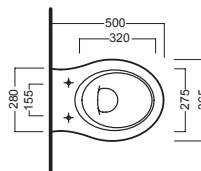

Bidet monoforo filo muro senza fori laterali
Bidet completo di fissaggi per installazione a filo muro.

Back-to-wall one hole bidet without side holes
Back-to-wall bidet, complete with fixing elements.

Einlochbidet Ohne seitlichen Löchern
Bidet inklusive Halterungen zur Wandmontage.

Биде с одним отверстием без боковых отверстий

Биде в комплекте с крепежом для пристенной установки.

WC Y1E0

Y1E1

ACCESSORI ACCESSORIES

Y1DR
fissaggio nascosto per vasi e bidet filo muro senza fori laterali
blind fixing for back to wall wc and bidet without side holes

YH17
curva tecnica
PVC "s" trap convertor

YP64
raccordo scarico parete
PVC wall connection outlet

YXWW
sedile frenato
soft close seat cover

Y1B9 (BI-White)
Y1BA (CR-Chrome)
piiletta con tappo "Up & Down"
Ø 72 mm
drain siphon with "Up & Down" cap Ø 72 mm

YXWX
sedile
seat cover

DISEGNO TECNICO TECHNICAL DESIGN

vedi sequenza di montaggi pag. 163
see installation sequence page 163

vedi sequenza di montaggi pag. 163
see installation sequence page 163