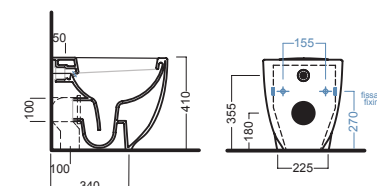

DISEGNO TECNICO TECHNICAL DESIGN

vedi sequenza di montaggi pag. 163
see installation sequence page 163

vedi sequenza di montaggi pag. 163
see installation sequence page 163