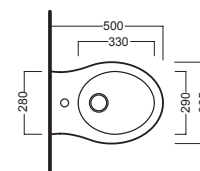

DISEGNO TECNICO TECHNICAL DESIGN

vedi sequenza di montaggi pag. 163
see installation sequence page 163

vedi sequenza di montaggi pag. 163
see installation sequence page 163