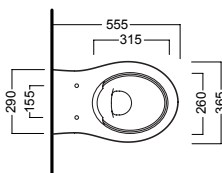

4,5 lt
hatria WC Y1E7

Y1DZ

ACCESSORI ACCESSORIES

Y1DR
fissaggio nascosto per vasi e bidet filo muro senza fori laterali
blind fixing for back to wall wc and bidet without side holes

YH17
curva tecnica
PVC "s" trap convertor

YP64
raccordo scarico parete
PVC wall connected

YXWW
sedile frenato
soft close seat cover

YXWX
sedile
seat cover

Y1B9 (Bi-White)
Y1BA (CR-Chrome)
piletta con tappo "Up & Down"
dual siphon with "Up & Down" cap
Ø 72 mm

DISEGNO TECNICO TECHNICAL DESIGN

vedi sequenza di montaggi
see installation sequence

vedi sequenza di montaggi
see installation sequence