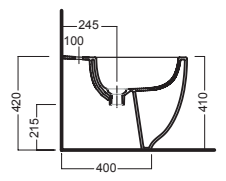

Bidet monoforo filo muro senza fori laterali

Bidet completo di fissaggi per installazione a filo muro.

Back-to-wall one hole bidet without side holes

Back-to-wall bidet, complete with fixing elements.

Einlochbidet Ohne seitlichen Löchern

4,5 lt
hatria WC Y1E7

Y1DZ

ACCESSORI ACCESSORIES

Y1DR
fissaggio nascosto per vasi e bidet filo muro senza fori laterali
blind fixing for back to wall wc and bidet without side holes

YH17
curva tecnica
PVC "s" trap convertor

YP64
raccordo scarico parete
PVC wall connected

YXWW
sedile frenato
soft close seat cover

YXWX
sedile
seat cover

Y1B9 (Bi-White)
Y1BA (CR-Chrome)
piletta con tappo "Up & Down"
dual siphon with "Up & Down" cap
Ø 72 mm

DISEGNO TECNICO TECHNICAL DESIGN

vedi sequenza di montaggi
see installation sequence

vedi sequenza di montaggi
see installation sequence