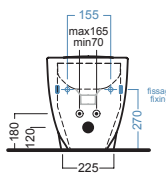

4,5 lt
hatria WC Y1E7

Y1DZ

ACCESSORI ACCESSORIES

Y1DR
fissaggio nascosto per vasi e bidet filo muro senza fori laterali
blind fixing for back to wall wc and bidet without side holes

YH17
curva tecnica
PVC "s" trap convertor

YP64
raccordo scarico parete
PVC wall connected

YXWW
sedile frenato
soft close seat cover

YXWX
sedile
seat cover

Y1B9 (Bi-White)
Y1BA (CR-Chrome)
piletta con tappo "Up & Down"
dual siphon with "Up & Down" cap
Ø 72 mm

DISEGNO TECNICO TECHNICAL DESIGN

vedi sequenza di montaggi
see installation sequence

vedi sequenza di montaggi
see installation sequence