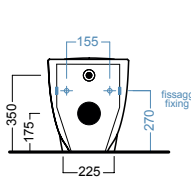

Bidet monoforo filo muro senza fori laterali

Bidet completo di fissaggi per installazione a filo muro.

Back-to-wall one hole bidet without side holes

Back-to-wall bidet, complete with fixing elements.

Einlochbidet Ohne seitlichen Löchern

4,5 lt
hatria WC Y1E7

Y1DZ

ACCESSORI ACCESSORIES

Y1DR
fissaggio nascosto per vasi e bidet filo muro senza fori laterali
blind fixing for back to wall wc and bidet without side holes

YH17
curva tecnica
PVC "s" trap convertor

YP64
raccordo scarico parete
PVC wall connected

YXWW
sedile frenato
soft close seat cover

YXWX
sedile
seat cover

Y1B9 (Bi-White)
Y1BA (CR-Chrome)
piletta con tappo "Up & Down"
dual siphon with "Up & Down" cap
Ø 72 mm

DISEGNO TECNICO TECHNICAL DESIGN

vedi sequenza di montaggi
see installation sequence

vedi sequenza di montaggi
see installation sequence