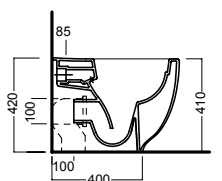

Bidet monoforo filo muro senza fori laterali

Bidet completo di fissaggi per installazione a filo muro.

Back-to-wall one hole bidet without side holes

Back-to-wall bidet, complete with fixing elements.

Einlochbidet Ohne seitlichen Löchern

4,5 lt
hatria WC Y1E7

Y1DZ

ACCESSORI ACCESSORIES

Y1DR
fissaggio nascosto per vasi e bidet filo muro senza fori laterali
blind fixing for back to wall wc and bidet without side holes

YH17
curva tecnica
PVC "s" trap convertor

YP64
raccordo scarico parete
PVC wall connected

YXWW
sedile frenato
soft close seat cover

YXWX
sedile
seat cover

Y1B9 (Bi-White)
Y1BA (CR-Chrome)
piletta con tappo "Up & Down"
dual siphon with "Up & Down" cap
Ø 72 mm

DISEGNO TECNICO TECHNICAL DESIGN

vedi sequenza di montaggi
see installation sequence

vedi sequenza di montaggi
see installation sequence