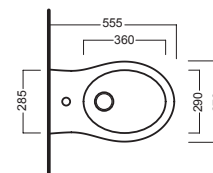

4,5 lt
hatria WC Y1E7

Y1DZ

ACCESSORI ACCESSORIES

Y1DR
fissaggio nascosto per vasi e bidet filo muro senza fori laterali
blind fixing for back to wall wc and bidet without side holes

YH17
curva tecnica
PVC "s" trap convertor

YP64
raccordo scarico parete
PVC wall connected

YXWW
sedile frenato
soft close seat cover

YXWX
sedile
seat cover

Y1B9 (Bi-White)
Y1BA (CR-Chrome)
piletta con tappo "Up & Down"
dual siphon with "Up & Down" cap
Ø 72 mm

DISEGNO TECNICO TECHNICAL DESIGN

vedi sequenza di montaggi
see installation sequence

vedi sequenza di montaggi
see installation sequence