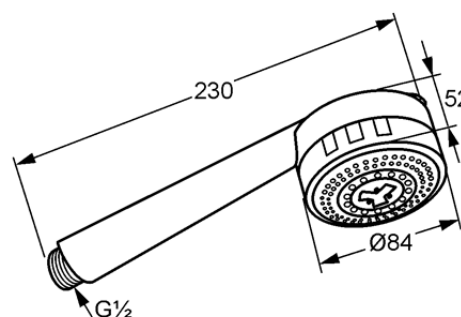

Дополнительная информация:

Класс расхода воды В:
макс. расход воды до 25 л/мин. при давлении 3 бара

Класс шума I:
макс. 20 дБ при давлении 3 бара

Фото продукта

Размеры

График расхода воды