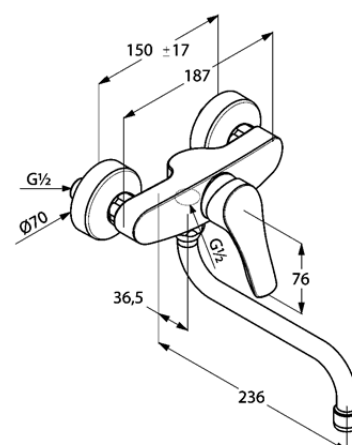

Дополнительная информация:

Класс расхода воды A:
макс. расход воды до 15 л/мин. при давлении 3 бара

Фото продукта

Размеры

График расхода воды