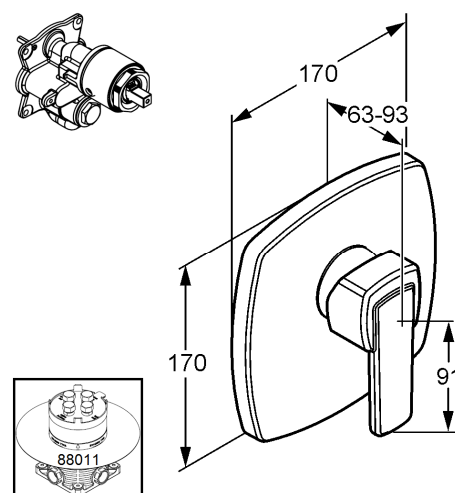

Изделие: **KLUDI Q-BEO**
встраиваемый смеситель для душа

Номер артикула: **50 655 05 75**

Поверхность: **05 - хром**

Описание изделия:

внешняя монтажная часть
для KLUDI FLEXX.BOX 88 011
класс расхода воды DC
функциональный элемент с керамическим картриджем
с ограничителем горячей воды
класс шума I

Фото продукта

Размеры

График расхода воды