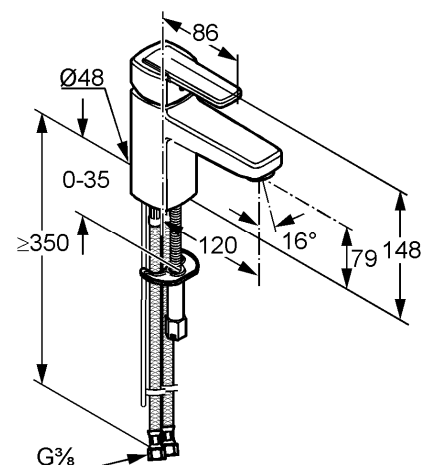

Изделие:	KLUDI Q-BEO однорычажный смеситель на умывальник DN 10
Номер артикула:	50 026 05 75
Поверхность:	05 - хром
Описание изделия:	литой рычаг монтаж на одно отверстие класс расхода воды A аэратор s-pointer M 24 x 1 керамический картридж с ограничителем горячей воды гибкая подводка G 3/8 система быстрого монтажа без донного клапана класс шума I

Дополнительная информация:

Класс расхода воды A:
макс. расход воды до 15 л/мин. при давлении 3 бара

Класс шума I:
макс. 20 дБ при давлении 3 бара

Размеры