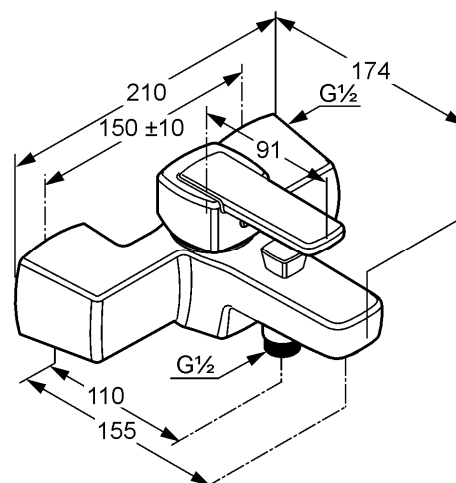

Изделие: KLUDI Q-BEO
однорычажный смеситель
для ванны и душа DN 15

Номер артикула: 50 443 05 75

Поверхность: 05 - хром

Описание изделия:

литой рычаг
настенный монтаж
класс расхода воды CB
аэратор s-pointer M 24 x 1
скрытые эксцентрики для настенного
монтажа
керамический картридж с ограничителем горячей воды
автоматическое переключение душ/ванна
защищен от обратного тока воды
отвод для душа G 1/2
без душевого гарнитура
класс шума I

Фото продукта

Размеры

График расхода воды