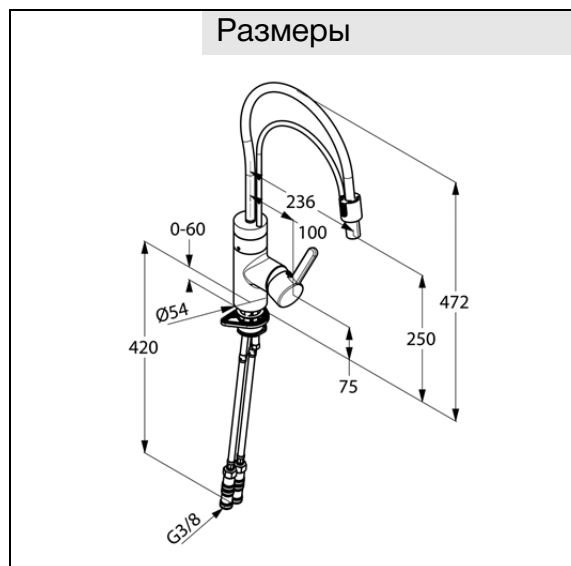

Изделие: **KLUDI E-GO**
электронный смеситель для кухни DN 10

Номер артикула: **42 205 05 75**

Поверхность: **хром**

Описание изделия:

литой рычаг
монтаж на одно отверстие
класс расхода воды Z
аэратор Cache M 16,5 x 1
ограничитель расхода воды до 8 л/мин
керамический картридж
с ограничителем горячей воды
регулировка температуры воды с помощью рычага
оптический датчик движения
электронный модуль с электропитанием от электросети 230 V
картридж с магнитным клапаном
выдвижной, поворотный излив (360°)
защита от обратного тока воды
очистной фильтр
возможность настройки функции автоматической
дезинфекции 1 раз в сутки
система быстрого монтажа
гибкая подводка G 3/8

Дополнительная информация:

Класс расхода воды Z:
макс. расход воды до 9 л/мин. при давлении 3 бара

Фото продукта

Размеры

График расхода воды