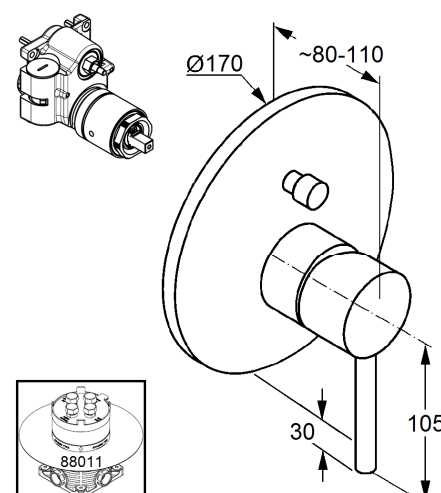

Изделие: **KLUDI BOZZ**
встраиваемый смеситель для ванны и душа

Номер артикула: **38 657 05 76**

Поверхность: **05 - хром**

Описание изделия:

внешняя монтажная часть
для KLUDI FLEXX.BOXH 88 011
класс расхода воды DC
функциональный элемент с керамическим картриджем
с ограничителем горячей воды
автоматическое переключение душ/ванна
защита от обратного тока воды
класс шума I

Дополнительная информация:

Класс расхода воды DC:
макс. расход воды для излива для ванны до 38 л/мин.
при давлении 3 бара
макс. расход воды для душевой лейки до 30 л/мин. при давлении
3 бара

Класс шума I:
макс. 20 дБ при давлении 3 бара

Фото продукта

Размеры

График расхода воды