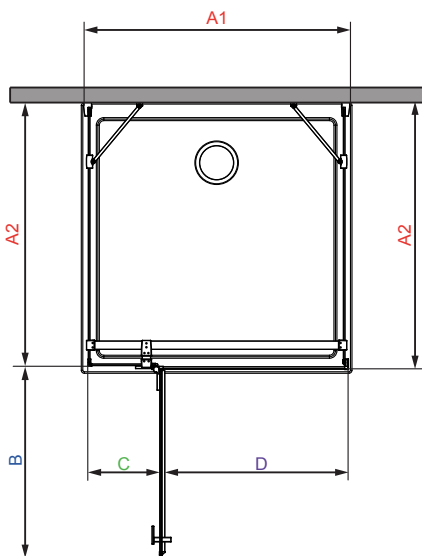

## ESSENZA NEW KDJ+S

ESSENZA NEW	A1	B	C	D	H
<b>KDJ+S 800</b>	785	520	240	505	2000
<b>KDJ+S 900</b>	885	620	240	605	2000
<b>KDJ+S 1000</b>	985	620	340	605	2000
<b>KDJ+S 1100</b>	1085	820	240	805	2000
<b>KDJ+S 1200</b>	1185	820	340	805	2000

ściana 1 / sidewall S1	A2
<b>S1 750</b>	725-735
<b>S1 800</b>	775-785
<b>S1 900</b>	875-885
<b>S1 1000</b>	975-985