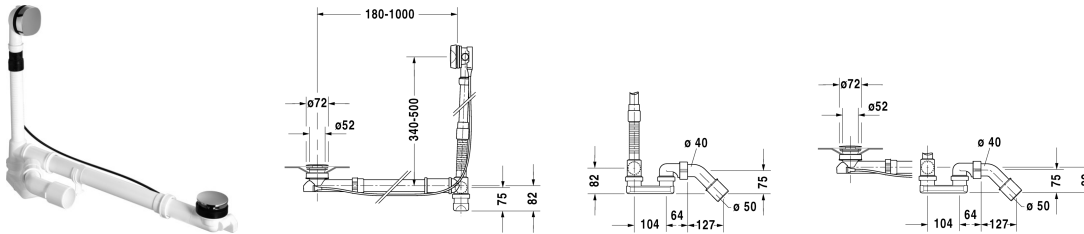

## Ab- und Überlaufgarnitur Quadroval #

Ab- und Überlaufgarnitur Quadroval	Größe	Gewicht	Bestellnummer
chrom, für DuraStyle # 700231, Ablaufdurchmesser 52 mm			
<b>Variante</b>			
<b>Ausschreibungstext</b>			
Duravit Ab- und Überlaufgarnitur Quadroval, chrom, für Onto Wanne#7000230-#700232. Ablaufdurchmesser 52mm. Best.Nr. 791203000001000			

Alle Zeichnungen enthalten alle notwendigen Maße (mm), die den üblichen Toleranzen unterliegen. Exakte Maße können nur am Produkt abgenommen werden.