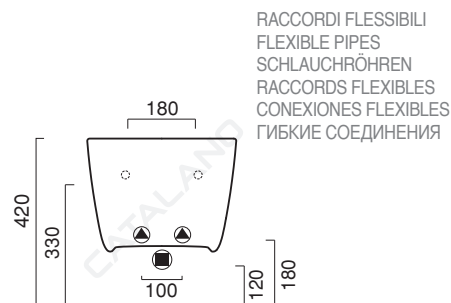

CE EN 14528 - CL20