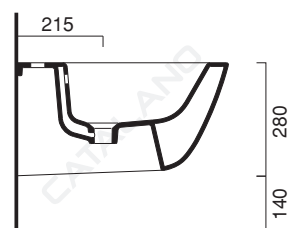

CE EN 14528 - CL20