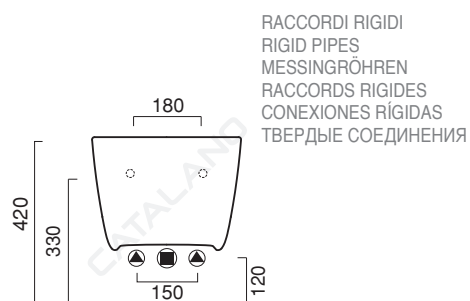

CE EN 14528 - CL20