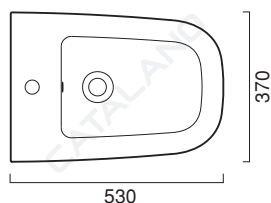

CE EN 14528 - CL20