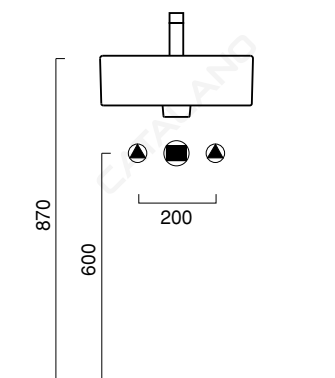

PREMIUM 40x32

CATALANO
THE ESSENCE OF CERAMICS

cod. 140VP00

Installazione sospesa ad appoggio o su mobile.
It can be installed wall-hung, sit-on or base cabinet.
Hängend, aufliegend oder auf Möbel installierbar.

cod. 5P40VP00

Portasciugamani in ottone cromato.
Chrome brass towel rail.
Handtuchhalter aus messing verchromt.

CE EN 14688 - CL20

Tutti i diritti sulla presente scheda appartengono a Ceramica Catalano S.p.A. in via esclusiva. È vietata la copia, la pubblicazione, la distribuzione o la riproduzione (anche parziale), se non autorizzata per iscritto.
All rights in the present form belong exclusively to Ceramica Catalano S.p.A. It is strictly forbidden to copy, publish, distribute or reproduce it (including any partial reproduction), without prior written permission.