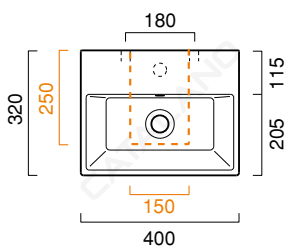

PREMIUM 40x32

CATALANO
THE ESSENCE OF CERAMICS

cod. 140VP00

Installazione sospesa ad appoggio o su mobile.
It can be installed wall-hung, sit-on or base cabinet.
Hängend, aufliegend oder auf Möbel installierbar.

cod. 5P40VP00

Portasciugamani in ottone cromato.
Chrome brass towel rail.
Handtuchhalter aus messing verchromt.

CE EN 14688 - CL20

Tutti i diritti sulla presente scheda appartengono a Ceramica Catalano S.p.A. in via esclusiva. È vietata la copia, la pubblicazione, la distribuzione o la riproduzione (anche parziale), se non autorizzata per iscritto.
All rights in the present form belong exclusively to Ceramica Catalano S.p.A. It is strictly forbidden to copy, publish, distribute or reproduce it (including any partial reproduction), without prior written permission.