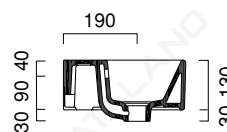

PREMIUM 40x32

CATALANO
THE ESSENCE OF CERAMICS

cod. 140VP00

Installazione sospesa ad appoggio o su mobile.
It can be installed wall-hung, sit-on or base cabinet.
Hängend, aufliegend oder auf Möbel installierbar.

cod. 5P40VP00

Portasciugamani in ottone cromato.
Chrome brass towel rail.
Handtuchhalter aus messing verchromt.

CE EN 14688 - CL20

Tutti i diritti sulla presente scheda appartengono a Ceramica Catalano S.p.A. in via esclusiva. È vietata la copia, la pubblicazione, la distribuzione o la riproduzione (anche parziale), se non autorizzata per iscritto.
All rights in the present form belong exclusively to Ceramica Catalano S.p.A. It is strictly forbidden to copy, publish, distribute or reproduce it (including any partial reproduction), without prior written permission.