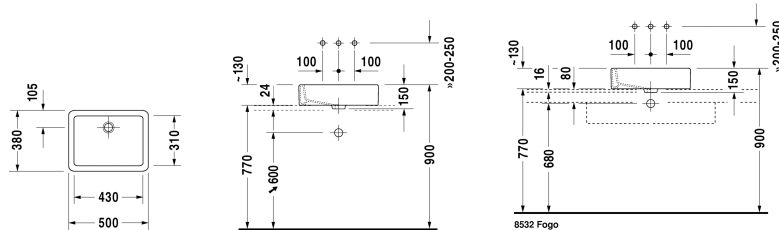

Aufsatzbecken # 045550..00

| < 500 mm > |

Aufsatzbecken	Größe	Gewicht	Bestellnummer
geschliffen, ohne Überlauf, ohne Hahnlochbank, Befestigung inklusive, 500 mm			
Farben			
00 Weiss 08 Schwarz			
Variante			
☒ ohne Hahnlochbank, geschliffen, ohne Überlauf	500 x 380 mm	12,000 kg	045550..00
Sanitärkeramiken mit der speziellen WonderGliss Oberflächen Ausführung bleiben sauber und gut aussehend für eine lange Zeit. Wenn Sie WonderGliss bestellen fügen Sie bitte eine "1" als elfte Ziffer zur Bestellnummer hinzu.			
Zubehör			
Design Siphon		1,500 kg	005036
Design Eckventil inklusive Rosette	1/2" mm	0,500 kg	003045
Schaftventil	50 mm	0,300 kg	005024
Ausschreibungstext			
DURAVIT Vero Aufsatzbecken ohne Überlauf aus Sanitärkeramik ohne Hahnlochbank. Rechteckiger Waschtisch. Unterseite geschliffen für Konsolenmontage. Einschließlich Befestigung. Abmessungen(BxTxH)500x380x150mm. Weiß 00 und Schwarz 08. Best.Nr. 045550..00			

Alle Zeichnungen enthalten alle notwendigen Maße (mm), die den üblichen Toleranzen unterliegen. Exakte Maße können nur am Produkt abgenommen werden.