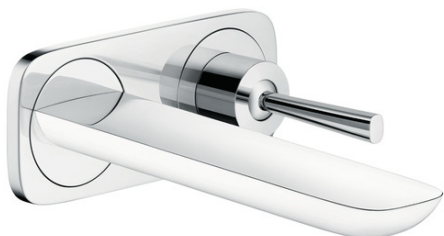

PuraVida

Смеситель для раковины, однорычажный, ВМ, излив 165 мм

Поверхности : хром Артикулный номер: 15084000

Описание

Характеристики

- с возможностью размещения рукоятки справа или слева
- выступ 165 мм
- ламинарная струя
- расход воды: 5 л/мин
- регулируемый формирователь струи
- незапираемый сливной клапан
- подходит для проточных водонагревателей

Технология

Награды за дизайн

product design award

2012

Продукт