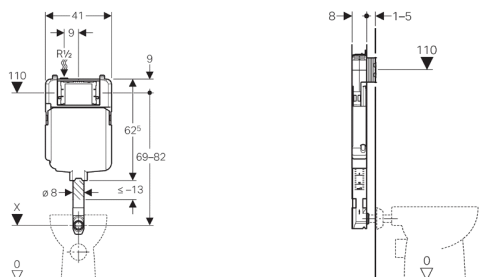

Смывной бачок скрытого монтажа Geberit Sigma 8 см, 6 / 3 литра

Новый

Цель применения

- Для кирпичных стен
- Подходит для обшивки гипсокартоном
- Для напольного унитаза
- Для одинарного, двойного смыва или функции «смыв/стоп»
- Для скрытого монтажа
- Для монтажа в перегородки по высоте помещения

Характеристики

- Серия 2016
- Смывной бачок скрытого монтажа для смывной клавиши фронтальной установки, с противоконденсатной оболочкой
- При заводской установке возможен немедленный последующий смыв
- Вставлено колено смыва
- Монтаж и сервисные работы на смывном бачке скрытого монтажа не требуют использования инструментов
- Водопроводное соединение сверху, сбоку смещено влево
- Защитная крышка предохраняет окно технического обслуживания от влажности и загрязнений
- Укорачиваемая защитная крышка окна технического обслуживания, подходит для интегрируемых вровень с поверхностью смывных клавиш
- Предварительно смонтирована сетка для непосредственного оштукатуривания
- Колено смыва можно сдвинуть на 2 см вверх и на 1 см вниз

Технические данные

Объем воды для смыва, заводская установка	6 и 3 л
Большой объем воды для смыва, диапазон настройки	4,5 / 6 / 7,5 л
Малый объем воды для смыва, диапазон настройки	3-4 л

Объем поставки

- Подключение к системе водоснабжения R 1/2 со встроенным угловым запорным вентилем и ручным маховичком
- Коробка монтажная для окна обслуживания
- Колено смыва с изолирующими сегментами
- Удлинитель колена смыва ш 45 мм
- Защитная заглушка для колена смыва
- 2 металлические крепежные планки
- Крепежные элементы

Не включено:

- Смывная клавиша и смывной патрубок 152.434.16.1

Артикул

Арт. №	Описание
109.791.00.1	Смывной бачок скрытого монтажа Geberit Sigma 8 см, 6/3 литра