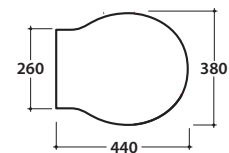

BOWL VASO SBS04.BI

GLOBO

Cod. **SBS04.BI**

Vaso sospeso con sistema di fissaggio nascosto.

Scarico 4,5 / 3 Lt. Peso 19 kg

Wall-hung pan provided with hidden fixing system.

Drain 4,5 / 3 Lt.

Cod. **SB021**

Coprivaso chiusura tradizionale

Coprivaso in termoindurente bianco

Thermoset white seat cover

Cod. **SB022**

Coprivaso chiusura soft close

Coprivaso in termoindurente chiusura rallentata

Thermo-setting seat-cover with soft-closing system.