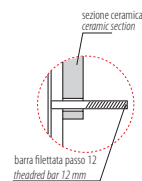

BOWL VASO SBS04.BI

GLOBO

Cod. **SBS04.BI**

Vaso sospeso con sistema di fissaggio nascosto.

Scarico 4,5 / 3 Lt. Peso 19 kg

Wall-hung pan provided with hidden fixing system.

Drain 4,5 / 3 Lt.

Cod. **SB021**

Coprivaso chiusura tradizionale

Coprivaso in termoindurente bianco

Thermoset white seat cover

Cod. **SB022**

Coprivaso chiusura soft close

Coprivaso in termoindurente chiusura rallentata

Thermo-setting seat-cover with soft-closing system.