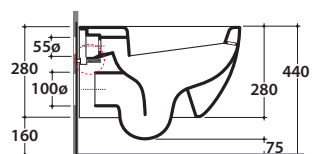

BOWL VASO SBS04.BI

GLOBO

Cod. **SBS04.BI**

Vaso sospeso con sistema di fissaggio nascosto.

Scarico 4,5 / 3 Lt. Peso 19 kg

Wall-hung pan provided with hidden fixing system.

Drain 4,5 / 3 Lt.

Cod. **SB021**

Coprivaso chiusura tradizionale

Coprivaso in termoindurente bianco

Thermoset white seat cover

Cod. **SB022**

Coprivaso chiusura soft close

Coprivaso in termoindurente chiusura rallentata

Thermo-setting seat-cover with soft-closing system.