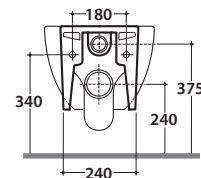

BOWL VASO SBS04.BI

GLOBO

Cod. **SBS04.BI**

Vaso sospeso con sistema di fissaggio nascosto.

Scarico 4,5 / 3 Lt. Peso 19 kg

Wall-hung pan provided with hidden fixing system.

Drain 4,5 / 3 Lt.

Cod. **SB021**