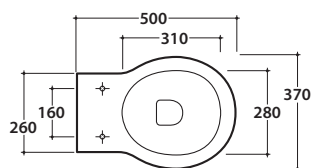

BOWL VASO SBS04.BI

GLOBO

Cod. **SBS04.BI**

Vaso sospeso con sistema di fissaggio nascosto.

Scarico 4,5 / 3 Lt. Peso 19 kg

Wall-hung pan provided with hidden fixing system.

Drain 4,5 / 3 Lt.

Cod. **SB021**

Coprivaso chiusura tradizionale

Coprivaso in termoindurente bianco

Thermoset white seat cover

Cod. **SB022**

Coprivaso chiusura soft close

Coprivaso in termoindurente chiusura rallentata

Thermo-setting seat-cover with soft-closing system.