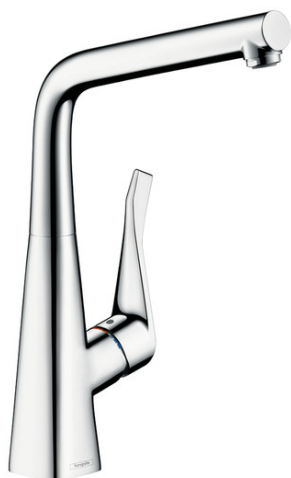

Metris

Смеситель для кухни Metris однорычажный 320

Поверхности : хром Артикульный номер: 14822000

Описание

Характеристики

- ComfortZone 320
- угол поворота излива регулировка на 3 уровня на 110°, 150° или 360°
- может монтироваться близко к стене
- ламинарная струя
- подходит для проточных водонагревателей

Технология

Продукт

Чертеж