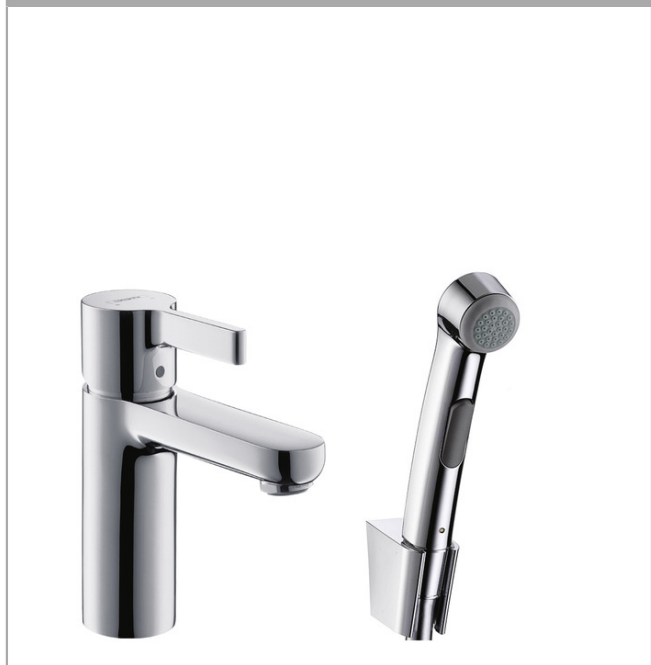

Metris S

Набор для биде

Поверхности : **хром**   Артикульный номер: **31160000**

Описание

Характеристики

- ComfortZone 90
- расход воды: 5 л/мин
- без сливной арматуры
- подходит для проточных водонагревателей

Технология

Продукт